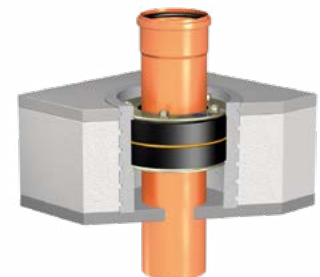

# Curaflex® 3000 | 3000/T

NICHTDRÜCKENDES WASSER  
DRÜCKENDES WASSER

- Aussparung für Durchdringungen
- Einsatz in noch zu **erstellende Bauwerke**
- bei **WU-Betonkonstruktionen** (Weisse Wanne)

Variante: Curaflex® Futterrohr 3000/T – Eigenschaften wie oben beschrieben, jedoch längsgeteilte Ausführung. Zur Installation bei vorhandener Rohrleitung in der Wand.

## PRODUKTVORTEILE

- homogene Verbindung zum Beton, verstärkt durch die Spezial-Rillung
- Ausdehnungskoeffizient des Materials entspricht dem von Beton
- optimal ausgebildete Innenwandung zur Aufnahme der DOYMA-Dichtungssysteme und -Hauseinführungen
- bei einer Weissen Wanne (WU-Betonkonstruktionen ohne Abdichtungsbahnen/Dickbeschichtungen)

## TECHNISCHE DETAILS

- gasdicht gegen Bodengase bei erdberührter Abdichtung
- radonsicher – gemäss FHRK Merkblatt MB 101
- nach FHRK Prüfgrundlage GE 102 geprüft (Nr. G 30 322-2-9)

## MATERIAL

- astbestreier Spezialfaserzement

Variante: Curaflex® 3000 und Curaflex® C als Sohlendurchführung