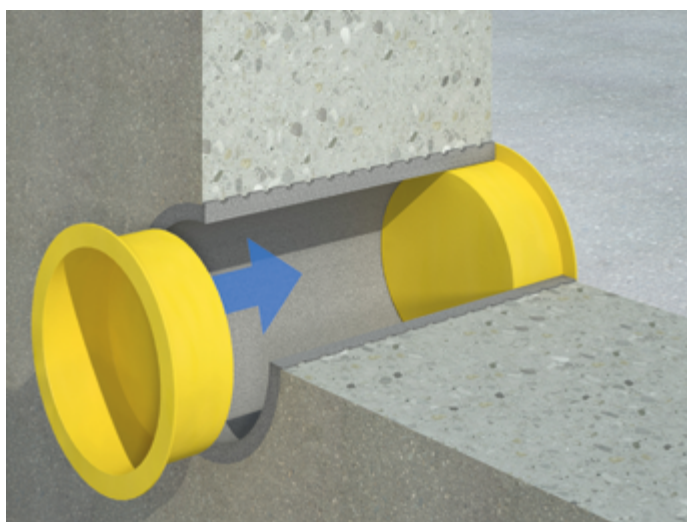

Zubehör für Curaflex® Kombinationen und Futterrohre: Curaflex® Verschlussstopfen (1702)

Technische Details

- Stopfen zum Verschliessen vom Futterrohr während der Rohbauphase um das Eindringen von Schmutz und Fremdkörpern zu verhindern
- Versehen mit einem breiten Rand zum sicheren Halt im Futterrohr
- Lieferbar für Futterrohre bis DN 400.
- Material: Kunststoff

25
Jahre
Garantie

Innendurchmesser Futterrohr DN in [mm]	Aussendurchmesser Verschlussstopfen [mm]	Einsatztiefe [mm]
80	90	29
100	110	30
125	135	30
150	159,5	33
200	214	38
250	264	46
300	314	23
400	420	33